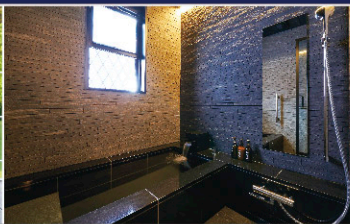

理想の休日を
上質な空間で楽しむ。

新築ヴィラ3棟
4/1~OPEN!

好評
稼動中