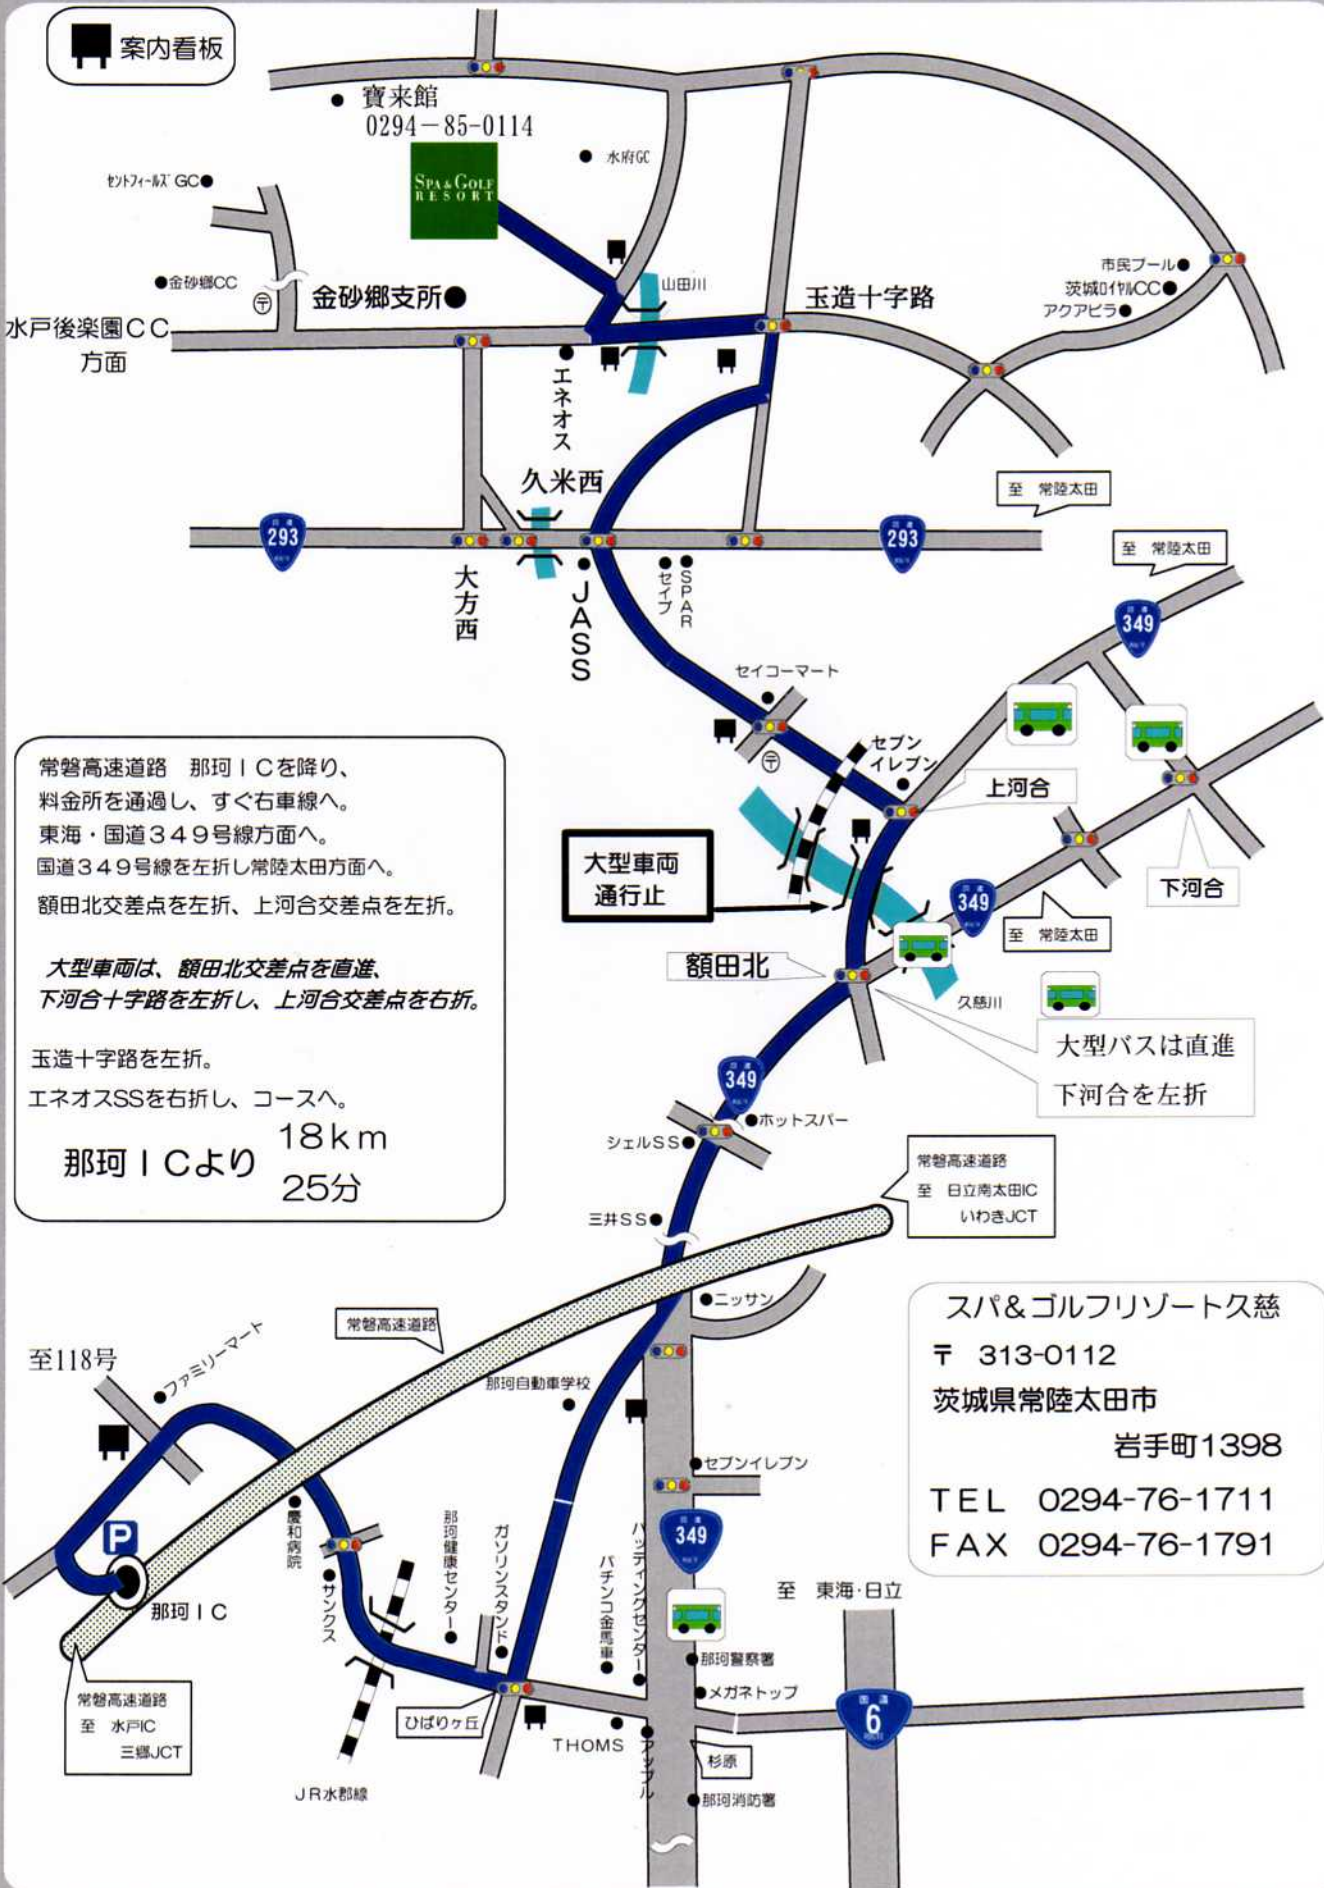

スパ&ゴルフリゾート久慈

道路案内図

案内看板

● 寶来館
0294-85-0114

● センターGC

● 金砂郷CC

水戸後楽園CC
方面

● 金砂郷支所

山田川

玉造十字路

● 市民プール
● 茨城DiyilCC
● アクアピラ

エネオス

久米西

293

293

大方西

JASS

● SPAR

● セブン

セイコーマート

至 常陸太田

349

至 常陸太田

上河合

大型車両
通行止

額田北

至 常陸太田

下河合

大型バスは直進
下河合を左折

常磐高速道路
至 日立常太田IC
いわきJCT

● ホットスーパー

● シェルSS